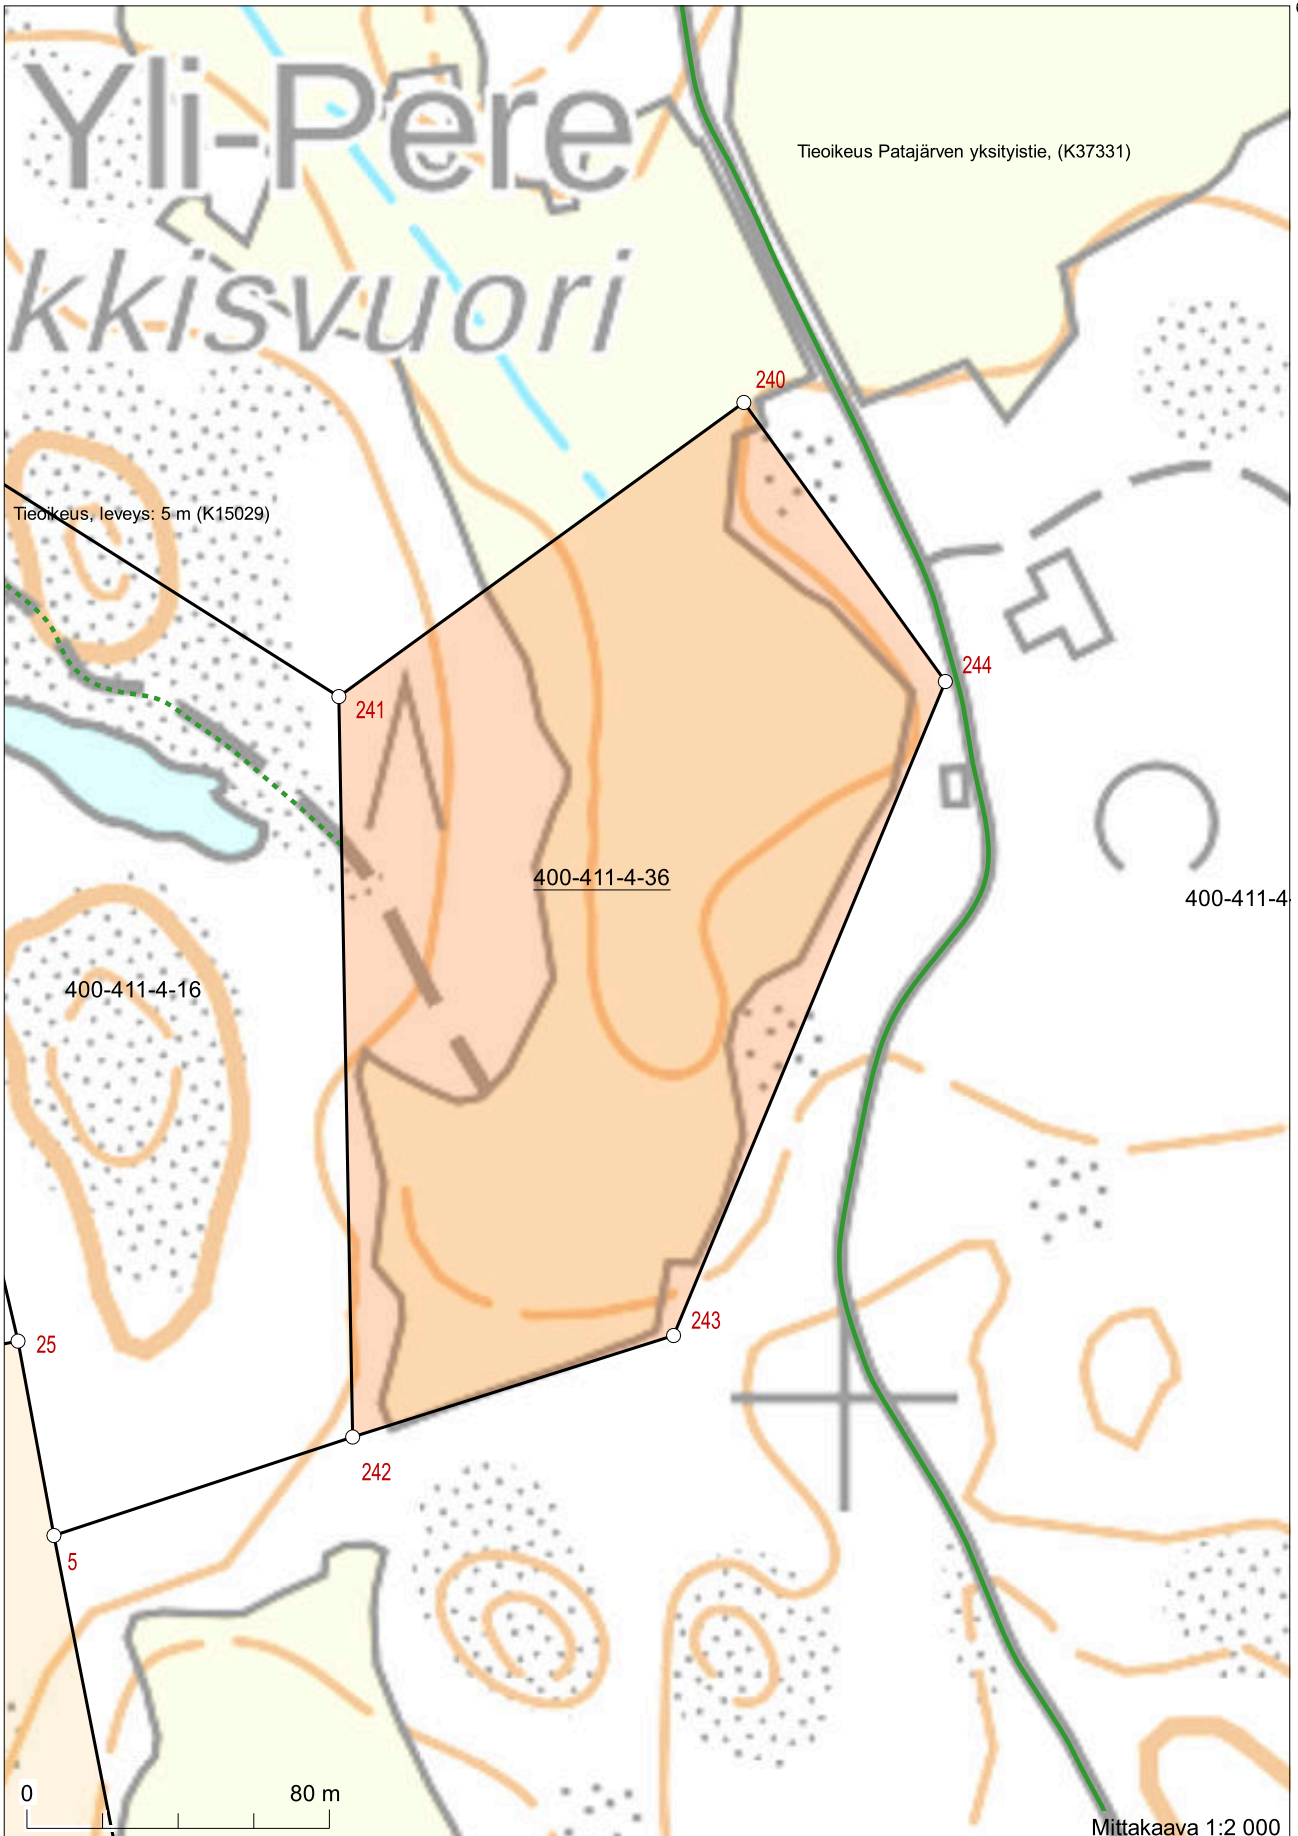

Kiinteistötunnus: 400-411-4-36
 Nimi: Perhe
 Rekisteriyksikkölaji: Tila
 Kunta: Laitila (400)
 Palstojen lukumäärä: 4

Tulostettu kiinteistötietojärjestelmästä 6.6.2024.

Kiinteistörekisterin tiedoissa voi olla puutteita ja epätarkkuuksia. Rekisteriyksikön tarkka alueellinen ulottuvuus selviää toimitusasiakirjoista ja maastosta. Rekisteritiedoista katso tarkemmin www.maanmittauslaitos.fi/rekisteritiedot.

6749422

6744322
215547

Koordinaatisto: ETRS-TM35FIN
 Taustakartta on viitteellinen.

6749471

218357
Koordinaatisto: ETRS-TM35FIN
Taustakartta on viitteellinen.

6747041
220057